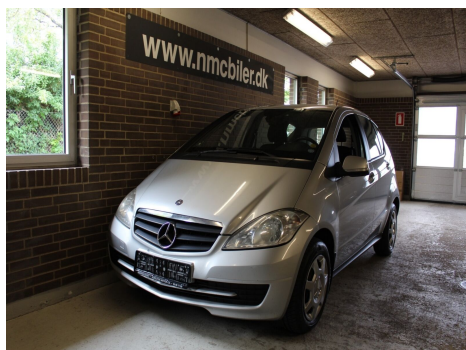

Mercedes A180 · 2,0 · CDi Classic

Pris: 24.800,-

Type:	Personvogn
Modelår:	2009
1. indreg:	09/2009
Kilometer:	393.000 km.
Brændstof:	Diesel
Farve:	Sølvmetal
Antal døre:	5

6 gear · fuldaut. klima · oliefyr · fjernb. c.lås · parkeringssensor (bag) · fartpilot · kørecomputer · infocenter · startspærre · udv. temp. måler · regnsensor · sædevarme · højdejust. førersæde · el-ruder · el-spejle · cd/radio · multifunktionsrat · isofix · bagagerumsdækken · kopholder · splitbagsæde · 6 airbags · abs · esp · servo · mørktonede ruder i bag · ikke ryger · nysynet 6/8-2020 · aftag. træk · diesel partikel filter · tidligere undervognsbehandlet · meget regulær og velkørende A-klasse · ingen leveringsomkostninger · kun kr. 1400 til nummerplader · afhentning

Motor	Ydelse	Transmission	Mål	Økonomi
Volume: 2,0	Effekt: 109 HK.	Forhjulstræk	Længde: 388 cm.	Tank: 54 l.
Cylinder: 4	Moment: 250	Gear: Manuel gear	Bredde: 176 cm.	Km/l: 20 l.
Antal ventiler: 16	Topfart: 186 ktm/t.		Højde: 159 cm	Ejeravgift:
	0-100 km/t.: 10,80 sek.		Vægt: 1.245 kg.	DKK 5.680
				Produktionsår:
				-