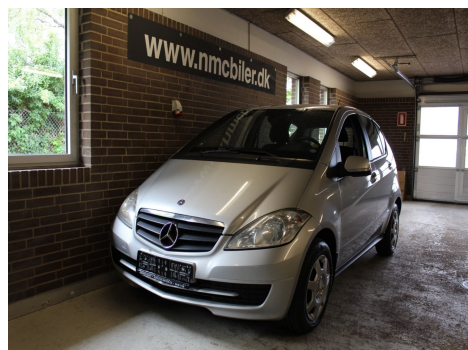

Mercedes A180 · 2,0 · CDi Classic

Pris: 24.800,-

Type:	Personvogn
Modelår:	2009
1. indreg:	09/2009
Kilometer:	393.000 km.
Brændstof:	Diesel
Farve:	Sølvmetal
Antal døre:	5

6 gear · fuldaut. klima · oliefyr · fjernb. c.lås · parkeringssensor (bag) · fartpilot · kørecomputer · infocenter · startspærre · udv. temp. måler · regnsensor · sædevarme · højdejust. førersæde · el-ruder · el-spejle · cd/radio · multifunktionsrat · isofix · bagagerumsdækken · kopholder · splitbagsæde · 6 airbags · abs · esp · servo · mørktonede ruder i bag · ikke ryger · nysynet 6/8-2020 · aftag. træk · diesel partikel filter · tidligere undervognsbehandlet · meget regulær og velkørende A-klasse · ingen leveringsomkostninger · kun kr. 1400 til nummerplader · afhentning

Motor	Ydelse	Transmission	Mål	Økonomi
Volume: 2,0	Effekt: 109 HK.	Forhjulstræk	Længde: 388 cm.	Tank: 54 l.
Cylinder: 4	Moment: 250	Gear: Manuel gear	Bredde: 176 cm.	Km/l: 20 l.
Antal ventiler: 16	Topfart: 186 ktm/t.		Højde: 159 cm	Ejeravgift:
	0-100 km/t.: 10,80 sek.		Vægt: 1.245 kg.	DKK 5.680
				Produktionsår:
				-