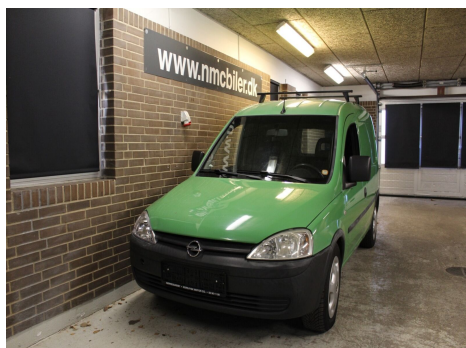

Opel Combo · 1,3 · CDTi Cargo

Pris: 22.800,- inkl. moms

Type:	Varevogn -Moms
Modelår:	2006
1. indreg:	01/2006
Kilometer:	133.000 km.
Brændstof:	Diesel
Farve:	
Antal døre:	5

Nedvejet til billig vægtafgift kr. 5500 -- helårligt · momsfri · fjernb. c.lås · infocenter · startspærre · udv. temp. måler · el-ruder · el-spejle · 4 airbags · abs · servo · nysynet 21/12-2021 · træk · velkørende varevogn med lavt km. · ingen leveringsomkostninger · kun kr. 1400 til nummerplader · afhentning

Motor	Ydelse	Transmission	Mål	Økonomi
Volume: 1,3	Effekt: 70 HK.	Forhjulstræk	Længde: 432 cm.	Tank: l.
Cylinder: 4	Moment:	Gear: Manuel gear	Bredde: 168 cm.	Km/l: 12,7 l.
Antal ventiler: 16	Topfart: 150 ktm/t.		Højde: cm	Ejerafgift:
	0-100 km/t.: 17,0 sek.		Vægt: 1.200 kg.	DKK 6.770
				Produktionsår:
				-