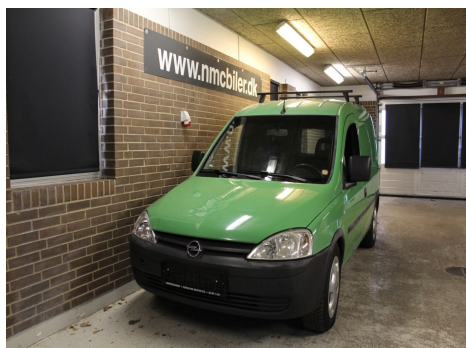

Opel Combo · 1,3 · CDTi Cargo

Pris: 22.800,- inkl. moms

Type:	Varevogn -Moms
Modelår:	2006
1. indreg:	01/2006
Kilometer:	133.000 km.
Brændstof:	Diesel
Farve:	
Antal døre:	5

Nedvejet til billig vægtafgift kr. 5500 -- helårligt · momsfri · fjernb. c.lås · infocenter · startspærre · udv. temp. måler · el-ruder · el-spejle · 4 airbags · abs · servo · nysynet 21/12-2021 · træk · velkørende varevogn med lavt km. · ingen leveringsomkostninger · kun kr. 1400 til nummerplader · afhentning

Motor	Ydelse	Transmission	Mål	Økonomi
Volume: 1,3	Effekt: 70 HK.	Forhjulstræk	Længde: 432 cm.	Tank: l.
Cylinder: 4	Moment:	Gear: Manuel gear	Bredde: 168 cm.	Km/l: 12,7 l.
Antal ventiler: 16	Topfart: 150 ktm/t.		Højde: cm	Ejeravgift:
	0-100 km/t.: 17,0 sek.		Vægt: 1.200 kg.	DKK 6.770
				Produktionsår:
				-