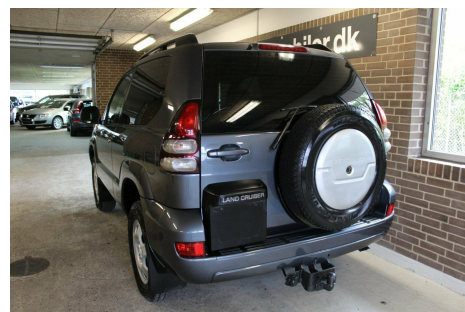

## Toyota Land Cruiser · 3,0 · D-4D lux.pk.

**Pris: 109.800,- inkl. moms**

Type:	Varevogn -Moms
Modelår:	2005
1. indreg:	02/2005
Kilometer:	208.000 km.
Brændstof:	Diesel
Farve:	
Antal døre:	3

4x4 Momsfri privatvogn i super flot stand! reduktionsgear · diff. spærre · 2800kg på krogen. · fjernb. c.lås · infocenter · udv. temp. måler · sædevarme · højdejust. forsæde · el-ruder · el-spejle m/varme og el-fold · cd/radio · armlæn · kopholder · stofindtræk · el komfortsæder · 4 airbags · tagræling · tonede ruder · service ok · træk · synet: 31-10-2018 · afhentning/ ingen levering kun evt. 1400kr til nummerplader.

Motor	Ydelse	Transmission	Mål	Økonomi
Volume: 3,0	Effekt: 166 HK.	4-hjulstræk	Længde: 436 cm.	Tank: 87 l.
Cylinder: 4	Moment: 343	Gear: Manuel gear	Bredde: 179 cm.	Km/l: 9,3 l.
Antal ventiler: 16	Topfart: 165 ktm/t.		Højde: 189 cm	Ejerafgift:
	0-100 km/t.: 12,70 sek.		Vægt: 1.850 kg.	DKK 7.300
				Produktionsår:
				-