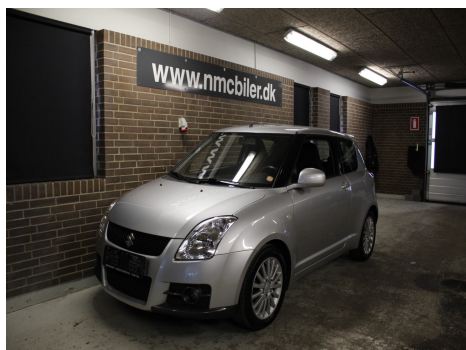

Suzuki Swift · 1,6 · Sport

Pris: 59.800,-

Type:	Personvogn
Modelår:	2010
1. indreg:	03/2010
Kilometer:	158.000 km.
Brændstof:	Benzin
Farve:	Sølvmetal
Antal døre:	3

16" alufælge · fuldaut. klima · fjernb. c.lås · nøglefri betjening · infocenter · startspærre · udv. temp. måler · højdejust. førersæde · el-ruder · el-spejle · cd/radio · multifunktionsrat · splitbagsæde · læderrat · tågelygter · 6 airbags · abs · esp · servo · mørktonede ruder i bag · ikke ryger · nysynet 7/3-2023 · service ok · tidligere undervognsbehandlet · super fin bil · totalt istandsat · ingen leveringsomkostninger · kun kr. 1400 til nummerplader. Hos Nordjysk Motor Co. får du som køber stor sikkerhed i handlen. Bilerne er ikke kommissionsbiler og denne bil sælges med reklamationsret. Dette er din sikkerhed som køber! Og husk: Vi tager både din bil og mc i bytte!

Motor	Ydelse	Transmission	Mål	Økonomi
Volume: 1,6	Effekt: 125 HK.	Forhjulstræk	Længde: 377 cm.	Tank: l.
Cylinder: 4	Moment: 148	Gear: Manuel gear	Bredde: 169 cm.	Km/l: 14,3 l.
Antal ventiler: 16	Topfart: 200 ktm/t.		Højde: 150 cm	Ejerafgift:
	0-100 km/t.: 8,9 sek.		Vægt: 989 kg.	DKK 3.460
				Produktionsår:
				-