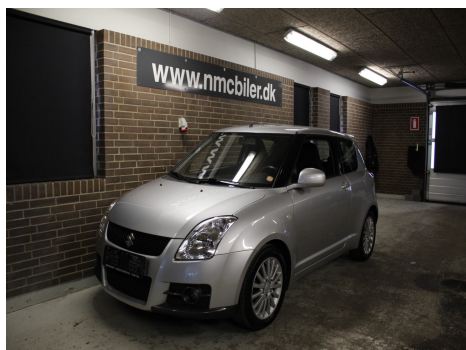

## Suzuki Swift · 1,6 · Sport

**Pris: 59.800,-**

Type:	Personvogn
Modelår:	2010
1. indreg:	03/2010
Kilometer:	158.000 km.
Brændstof:	Benzin
Farve:	Sølvmetal
Antal døre:	3

16" alufælge · fuldaut. klima · fjernb. c.lås · nøglefri betjening · infocenter · startspærre · udv. temp. måler · højdejust. førersæde · el-ruder · el-spejle · cd/radio · multifunktionsrat · splitbagsæde · læderrat · tågelygter · 6 airbags · abs · esp · servo · mørktonede ruder i bag · ikke ryger · nysynet 7/3-2023 · service ok · tidligere undervognsbehandlet · super fin bil · totalt istandsat · ingen leveringsomkostninger · kun kr. 1400 til nummerplader. Hos Nordjysk Motor Co. får du som køber stor sikkerhed i handlen. Bilerne er ikke kommissionsbiler og denne bil sælges med reklamationsret. Dette er din sikkerhed som køber! Og husk: Vi tager både din bil og mc i bytte!

<b>Motor</b>	<b>Ydelse</b>	<b>Transmission</b>	<b>Mål</b>	<b>Økonomi</b>
Volume: 1,6	Effekt: 125 HK.	Forhjulstræk	Længde: 377 cm.	Tank: l.
Cylinder: 4	Moment: 148	Gear: Manuel gear	Bredde: 169 cm.	Km/l: 14,3 l.
Antal ventiler: 16	Topfart: 200 ktm/t.		Højde: 150 cm	Ejeravgift:
	0-100 km/t.: 8,9 sek.		Vægt: 989 kg.	DKK 3.460
				Produktionsår:
				-