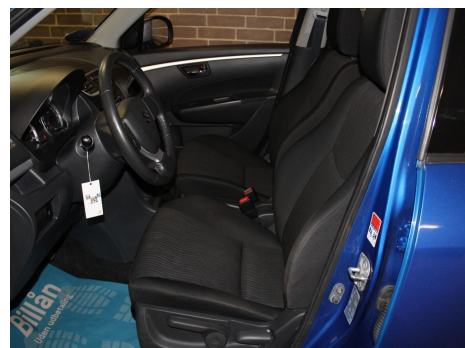

## Suzuki Swift · 1,2 · Young

**Pris: 49.800,-**

Type:	Personvogn
Modelår:	2012
1. indreg:	06/2012
Kilometer:	173.000 km.
Brændstof:	Benzin
Farve:	Blåmetal
Antal døre:	5

20 km/l · kr. 330 grøn ejeravgift · fjernb. c.lås · kørecomputer · infocenter · startspærre · udv. temp. måler · sædevarme · højdejust. førersæde · el-ruder · el-spejle m/varme · cd/radio · multifunktionsrat · usb tilslutning · isofix · splitbagsæde · læderrat · 6 airbags · abs · esp · servo · mørktonede ruder i bag · 1 ejer · ikke ryger · nysynet 13/10-2020 · service ok · aftag. træk · tidligere undervognsbehandlet · velholdt en ejers bil · ingen leveringsomkostninger · kun kr. 1400 til nummerplader. Hos Nordjysk Motor Co. får du som køber stor sikkerhed i handlen. Bilerne er ikke kommissionsbiler og denne bil sælges med reklamationsret. Dette er din sikkerhed som køber! Og husk: Vi tager både din bil og mc i bytte!