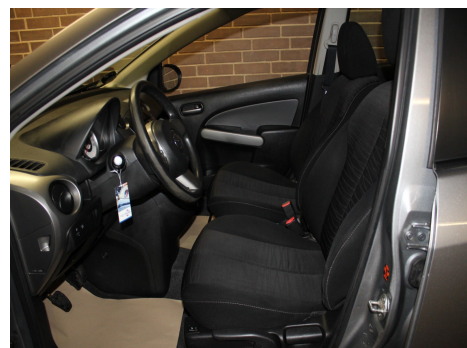

## Mazda 2 · 1,3 · Advance

**Pris: 42.800,-**

Type:	Personvogn
Modelår:	2009
1. indreg:	10/2009
Kilometer:	186.000 km.
Brændstof:	Benzin
Farve:	Gråmetal
Antal døre:	5

airc. · fjernb. c.lås · kørecomputer · infocenter · startspærre · udv. temp. måler · sædevarme · højdejust. førersæde · el-ruder · el-klapbare sidespejle · cd/radio · multifunktionsrat · aux tilslutning · splitbagsæde · 6 airbags · abs · esp · servo · mørktonede ruder i bag · ikke ryger · nysynet 14/3-2023 · service ok · aftag. træk · tidligere undervognsbehandlet · velholdt · ingen leveringsomkostninger · kun kr. 1400 til nummerplader. Hos Nordjysk Motor Co. får du som køber stor sikkerhed i handlen. Bilerne er ikke kommissionsbiler og denne bil sælges med reklamationsret. Dette er din sikkerhed som køber! Og husk: Vi tager både din bil og mc i bytte!