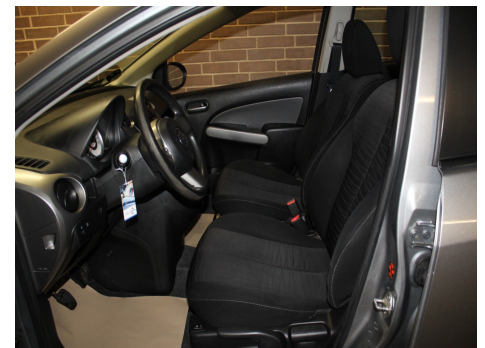

Mazda 2 · 1,3 · Advance

Pris: 42.800,-

Type:	Personvogn
Modelår:	2009
1. indreg:	10/2009
Kilometer:	186.000 km.
Brændstof:	Benzin
Farve:	Gråmetal
Antal døre:	5

airc. · fjernb. c.lås · kørecomputer · infocenter · startspærre · udv. temp. måler · sædevarme · højdejust. førersæde · el-ruder · el-klapbare sidespejle · cd/radio · multifunktionsrat · aux tilslutning · splitbagsæde · 6 airbags · abs · esp · servo · mørktonede ruder i bag · ikke ryger · nysynet 14/3-2023 · service ok · aftag. træk · tidligere undervognsbehandlet · velholdt · ingen leveringsomkostninger · kun kr. 1400 til nummerplader. Hos Nordjysk Motor Co. får du som køber stor sikkerhed i handlen. Bilerne er ikke kommissionsbiler og denne bil sælges med reklamationsret. Dette er din sikkerhed som køber! Og husk: Vi tager både din bil og mc i bytte!