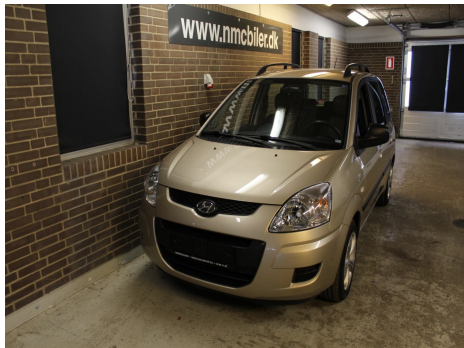

Hyundai Matrix · 1,6 · GL

Pris: 54.800,-

Type:	Personvogn
Modelår:	2010
1. indreg:	02/2010
Kilometer:	100.000 km.
Brændstof:	Benzin
Farve:	Beigemetal
Antal døre:	5

15" alufælge · airc. · c.lås · infocenter · startspærre · højdejust. førersæde · 4x el-ruder · el-spejle · cd/radio · isofix · bagagerumsdækken · kopholder · splitbagsæde · 6 airbags · abs · esp · servo · tagræling · mørktonede ruder i bag · 1 ejer · ikke ryger · nysynet 18/1-2022 · service ok · tidligere undervognsbehandlet · super fin ejers bil med fuld servicebog · ingen leveringsomkostninger · kun kr. 1400 til nummerplader. Hos Nordjysk Motor Co. får du som køber stor sikkerhed i handlen. Bilerne er ikke kommissionsbiler og denne bil sælges med reklamationsret. Dette er din sikkerhed som køber! Og husk: Vi tager både din bil og mc i bytte!

Motor	Ydelse	Transmission	Mål	Økonomi
Volume: 1,6	Effekt: 103 HK.	Forhjulstræk	Længde: 402 cm.	Tank: 55 l.
Cylinder: 4	Moment: 141	Gear: Manuel gear	Bredde: 174 cm.	Km/l: 13,9 l.
Antal ventiler: 16	Topfart: 170 ktm/t.		Højde: 164 cm	Ejeravgift:
	0-100 km/t.: 12,7 sek.		Vægt: 1.223 kg.	DKK 3.860
				Produktionsår:
				-