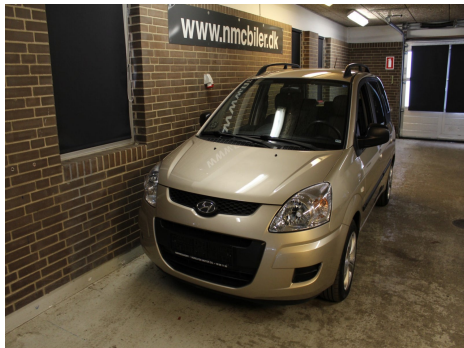

## Hyundai Matrix · 1,6 · GL

**Pris: 54.800,-**

Type:	Personvogn
Modelår:	2010
1. indreg:	02/2010
Kilometer:	100.000 km.
Brændstof:	Benzin
Farve:	Beigemetal
Antal døre:	5

15" alufælge · airc. · c.lås · infocenter · startspærre · højdejust. førersæde · 4x el-ruder · el-spejle · cd/radio · isofix · bagagerumsdækken · kopholder · splitbagsæde · 6 airbags · abs · esp · servo · tagræling · mørktonede ruder i bag · 1 ejer · ikke ryger · nysynet 18/1-2022 · service ok · tidligere undervognsbehandlet · super fin ejers bil med fuld servicebog · ingen leveringsomkostninger · kun kr. 1400 til nummerplader. Hos Nordjysk Motor Co. får du som køber stor sikkerhed i handlen. Bilerne er ikke kommissionsbiler og denne bil sælges med reklamationsret. Dette er din sikkerhed som køber! Og husk: Vi tager både din bil og mc i bytte!

<b>Motor</b>	<b>Ydelse</b>	<b>Transmission</b>	<b>Mål</b>	<b>Økonomi</b>
Volume: 1,6	Effekt: 103 HK.	Forhjulstræk	Længde: 402 cm.	Tank: 55 l.
Cylinder: 4	Moment: 141	Gear: Manuel gear	Bredde: 174 cm.	Km/l: 13,9 l.
Antal ventiler: 16	Topfart: 170 ktm/t.		Højde: 164 cm	Ejerafgift:
	0-100 km/t.: 12,7 sek.		Vægt: 1.223 kg.	DKK 3.860
				Produktionsår:
				-