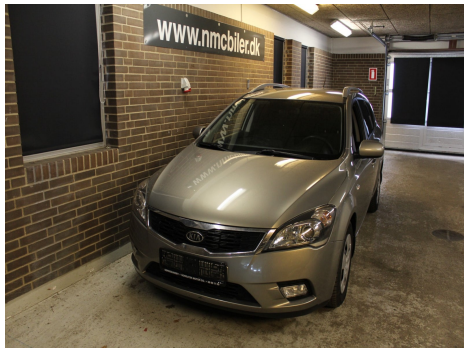

Kia Ceed · 1,6 · CRDi 90 Motion SW Van

Pris: 34.800,- inkl. moms

Type:	Varevogn -Moms
Modelår:	2011
1. indreg:	02/2011
Kilometer:	162.000 km.
Brændstof:	Diesel
Farve:	Champagnemetal
Antal døre:	5

Momsfri · 6 gear · airc. · fjernb. c.lås · fartpilot · kørecomputer · infocenter · startspærre · udv. temp. måler · højdejust. førersæde · el-ruder · el-spejle · cd/radio · multifunktionsrat · usb tilslutning · aux tilslutning · armlæn · kopholder · tågelygter · 4 airbags · abs · esp · servo · tagræling med tagbøjler · mørktonede ruder i bag · ikke ryger · nysynet 14/3-2022 · service ok · træk · diesel partikel filter · rigtig fin stand med fuld servicebog · ingen leveringsomkostninger · kun kr. 1400 til nummerplader · afhentning

Motor	Ydelse	Transmission	Mål	Økonomi
Volume: 1,6	Effekt: 90 HK.	Forhjulstræk	Længde: cm.	Tank: 53 l.
Cylinder: 4	Moment: 235	Gear: Manuel gear	Bredde: cm.	Km/l: 22,2 l.
Antal ventiler: 16	Topfart: 172 ktm/t.		Højde: cm	Ejeravgift:
	0-100 km/t.: 14,0 sek.		Vægt: 1.461 kg.	DKK 4.460
				Produktionsår:
				-