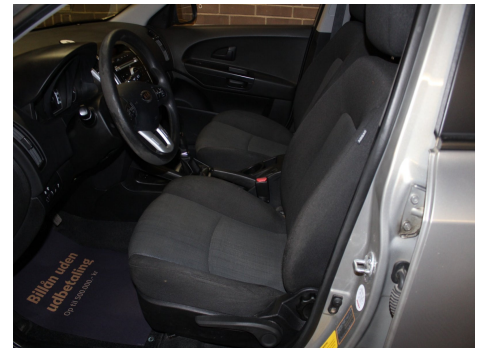

Kia Ceed · 1,6 · CRDi 90 Motion SW Van

Pris: 34.800,- inkl. moms

Type:	Varevogn -Moms
Modelår:	2011
1. indreg:	02/2011
Kilometer:	162.000 km.
Brændstof:	Diesel
Farve:	Champagnemetal
Antal døre:	5

Momsfri · 6 gear · airc. · fjernb. c.lås · fartpilot · kørecomputer · infocenter · startspærre · udv. temp. måler · højdejust. førersæde · el-ruder · el-spejle · cd/radio · multifunktionsrat · usb tilslutning · aux tilslutning · armlæn · kopholder · tågelygter · 4 airbags · abs · esp · servo · tagræling med tagbøjler · mørktonede ruder i bag · ikke ryger · nysynet 14/3-2022 · service ok · træk · diesel partikel filter · rigtig fin stand med fuld servicebog · ingen leveringsomkostninger · kun kr. 1400 til nummerplader · afhentning