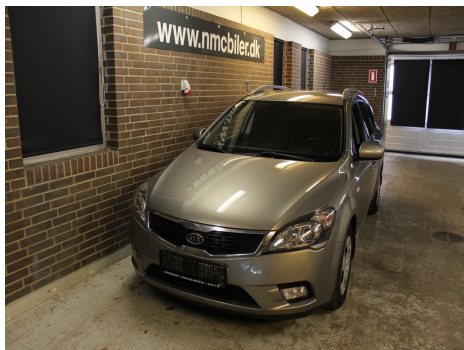

Kia Ceed · 1,6 · CRDi 90 Motion SW Van

Pris: 34.800,- inkl. moms

| | |
|-------------|----------------|
| Type: | Varevogn -Moms |
| Modelår: | 2011 |
| 1. indreg: | 02/2011 |
| Kilometer: | 162.000 km. |
| Brændstof: | Diesel |
| Farve: | Champagnemetal |
| Antal døre: | 5 |

Momsfri · 6 gear · airc. · fjernb. c.lås · fartpilot · kørecomputer · infocenter · startspærre · udv. temp. måler · højdejust. førersæde · el-ruder · el-spejle · cd/radio · multifunktionsrat · usb tilslutning · aux tilslutning · armlæn · kopholder · tågelygter · 4 airbags · abs · esp · servo · tagræling med tagbøjler · mørktonede ruder i bag · ikke ryger · nysynet 14/3-2022 · service ok · træk · diesel partikel filter · rigtig fin stand med fuld servicebog · ingen leveringsomkostninger · kun kr. 1400 til nummerplader · afhentning