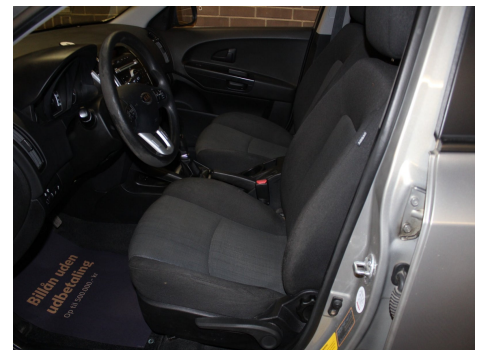

Kia Ceed · 1,6 · CRDi 90 Motion SW Van

Pris: 34.800,- inkl. moms

| | |
|-------------|----------------|
| Type: | Varevogn -Moms |
| Modelår: | 2011 |
| 1. indreg: | 02/2011 |
| Kilometer: | 162.000 km. |
| Brændstof: | Diesel |
| Farve: | Champagnemetal |
| Antal døre: | 5 |