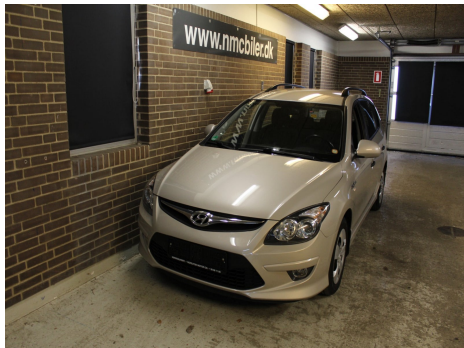

Hyundai i30 · 1,6 · CRDi 90 Blue Drive CW

Pris: 64.800,-

Type:	Personvogn
Modelår:	2011
1. indreg:	05/2011
Kilometer:	152.000 km.
Brændstof:	Diesel
Farve:	Champagnemetal
Antal døre:	5

SOLGT!!!!!!6 gear · fuldaut. klima · fjernb. c.lås · kørecomputer · infocenter · startspærre · udv. temp. måler · sædevarme · højdejust. førersæde · 4x el-ruder · el-spejle · cd/radio · multifunktionsrat · usb tilslutning · aux tilslutning · armlæn · isofix · bagagerumsdækken · kopholder · splitbagsæde · læderrat · tågelygter · 10 airbags · abs · esp · servo · tagræling · mørktonede ruder i bag · 1 ejer · ikke ryger · nysynet 4/5-2022 · service ok · aftag. træk · diesel partikel filter · tidligere undervognsbehandlet · rigtig velholdt en ejers bil · ingen leveringsomkostninger · kun kr. 1400 til nummerplader. Hos Nordjysk Motor Co. får du som køber stor sikkerhed i handlen. Bilerne er ikke kommissionsbiler og denne bil sælges med reklamationsret. Dette er din sikkerhed som køber! Og husk: Vi tager både din bil og mc i bytte!

Motor	Ydelse	Transmission	Mål	Økonomi
Volume: 1,6	Effekt: 90 HK.	Forhjulstræk	Længde: 450 cm.	Tank: 53 l.
Cylinder: 4	Moment: 240	Gear: Manuel gear	Bredde: 178 cm.	Km/l: 22,2 l.
Antal ventiler: 16	Topfart: 172 ktm/t.		Højde: 157 cm	Ejeravgift:
	0-100 km/t.: 13,9 sek.		Vægt: 1.463 kg.	DKK 4.460
				Produktionsår:
				-