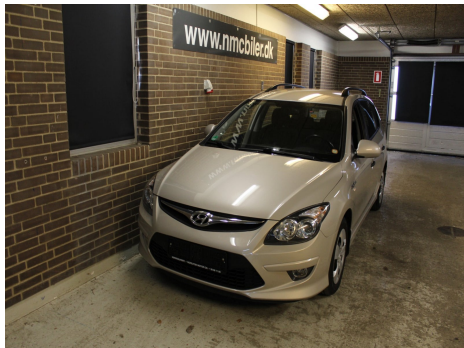

Hyundai i30 · 1,6 · CRDi 90 Blue Drive CW

Pris: 64.800,-

Type:	Personvogn
Modelår:	2011
1. indreg:	05/2011
Kilometer:	152.000 km.
Brændstof:	Diesel
Farve:	Champagnemetal
Antal døre:	5

SOLGT!!!!!!6 gear · fuldaut. klima · fjernb. c.lås · kørecomputer · infocenter · startspærre · udv. temp. måler · sædevarme · højdejust. førersæde · 4x el-ruder · el-spejle · cd/radio · multifunktionsrat · usb tilslutning · aux tilslutning · armlæn · isofix · bagagerumsdækken · kopholder · splitbagsæde · læderrat · tågelygter · 10 airbags · abs · esp · servo · tagræling · mørktonede ruder i bag · 1 ejer · ikke ryger · nysynet 4/5-2022 · service ok · aftag. træk · diesel partikel filter · tidligere undervognsbehandlet · rigtig velholdt en ejers bil · ingen leveringsomkostninger · kun kr. 1400 til nummerplader. Hos Nordjysk Motor Co. får du som køber stor sikkerhed i handlen. Bilerne er ikke kommissionsbiler og denne bil sælges med reklamationsret. Dette er din sikkerhed som køber! Og husk: Vi tager både din bil og mc i bytte!

Motor	Ydelse	Transmission	Mål	Økonomi
Volume: 1,6	Effekt: 90 HK.	Forhjulstræk	Længde: 450 cm.	Tank: 53 l.
Cylinder: 4	Moment: 240	Gear: Manuel gear	Bredde: 178 cm.	Km/l: 22,2 l.
Antal ventiler: 16	Topfart: 172 ktm/t.		Højde: 157 cm	Ejerafgift:
	0-100 km/t.: 13,9 sek.		Vægt: 1.463 kg.	DKK 4.460
				Produktionsår:
				-