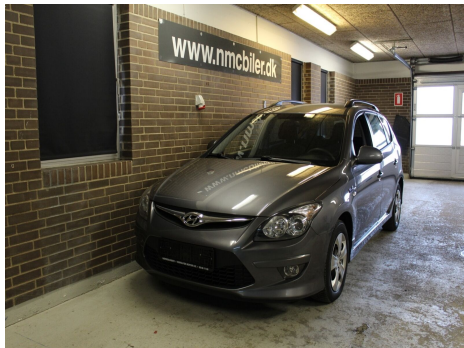

## Hyundai i30 · 1,6 · CRDi 90 Blue Drive CW

Pris: 59.800,-

|             |             |
|-------------|-------------|
| Type:       | Personvogn  |
| Modelår:    | 2012        |
| 1. indreg:  | 12/2011     |
| Kilometer:  | 140.000 km. |
| Brændstof:  | Diesel      |
| Farve:      | Gråmetal    |
| Antal døre: | 5           |

6 gear · airc. · fjernb. c.lås · kørecomputer · infocenter · startspærre · udv. temp. måler · sædevarme · højdejust. førersæde · el-ruder · el-spejle · cd/radio · multifunktionsrat · usb tilslutning · aux tilslutning · isofix · bagagerumsdækken · kopholder · splitbagsæde · tågelygter · 10 airbags · abs · esp · servo · tagræling · mørktonede ruder i bag · ikke ryger · nysynet 11/2-2021 · service ok · træk · diesel partikel filter · tidligere undervognsbehandlet · rigtig velholdt I30 · ingen leveringsomkostninger · kun kr. 1400 til nummerplader. Hos Nordjysk Motor Co. får du som køber stor sikkerhed i handlen. Bilerne er ikke kommissionsbiler og denne bil sælges med reklamationsret. Dette er din sikkerhed som køber! Og husk: Vi tager både din bil og mc i bytte!