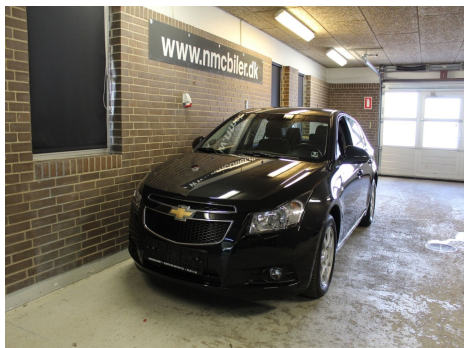

Chevrolet Cruze · 2,0 · VCDi 163 LT

Pris: 69.800,-

| | |
|-------------|-------------|
| Type: | Personvogn |
| Modelår: | 2012 |
| 1. indreg: | 03/2012 |
| Kilometer: | 136.000 km. |
| Brændstof: | Diesel |
| Farve: | Sort |
| Antal døre: | 5 |

6 gear · fuldaut. klima · alufælge · fjernb. c.lås · fartpilot · kørecomputer · infocenter · startspærre · udv. temp. måler · sædevarme · højdejust. førersæde · 4x el-ruder · el-spejle · cd/radio · navigation · multifunktionsrat · håndfrit til mobil · bluetooth · usb tilslutning · aux tilslutning · isofix · kopholder · splitbagsæde · læderrat · tågelygter · 6 airbags · abs · esp · servo · mørktonede ruder i bag · ikke ryger · nysynet 22/4-2021 · service ok · træk · diesel partikel filter · tidligere undervognsbehandlet · super velholdt · ingen leveringsomkostninger · kun kr. 1400 til nummerplader · Hos Nordjysk Motor Co. får du som køber stor sikkerhed i handlen. Bilerne er ikke kommissionsbiler og denne bil sælges med reklamationsret. Dette er din sikkerhed som køber! Og husk: Vi tager både din bil og mc i bytte!