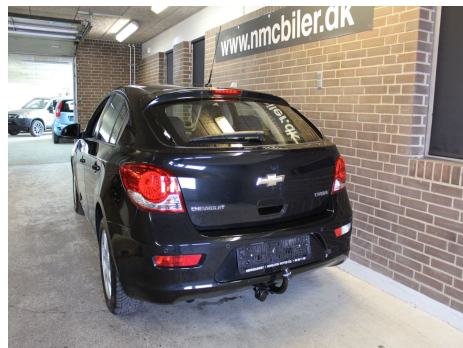

Chevrolet Cruze · 2,0 · VCDi 163 LT

Pris: 69.800,-

| | |
|-------------|-------------|
| Type: | Personvogn |
| Modelår: | 2012 |
| 1. indreg: | 03/2012 |
| Kilometer: | 136.000 km. |
| Brændstof: | Diesel |
| Farve: | Sort |
| Antal døre: | 5 |

6 gear · fuldaut. klima · alufælge · fjernb. c.lås · fartpilot · kørecomputer · infocenter · startspærre · udv. temp. måler · sædevarme · højdejust. førersæde · 4x el-ruder · el-spejle · cd/radio · navigation · multifunktionsrat · håndfrit til mobil · bluetooth · usb tilslutning · aux tilslutning · isofix · kopholder · splitbagsæde · læderrat · tågelygter · 6 airbags · abs · esp · servo · mørktonede ruder i bag · ikke ryger · nysynet 22/4-2021 · service ok · træk · diesel partikel filter · tidligere undervognsbehandlet · super velholdt · ingen leveringsomkostninger · kun kr. 1400 til nummerplader · Hos Nordjysk Motor Co. får du som køber stor sikkerhed i handlen. Bilerne er ikke kommissionsbiler og denne bil sælges med reklamationsret. Dette er din sikkerhed som køber! Og husk: Vi tager både din bil og mc i bytte!