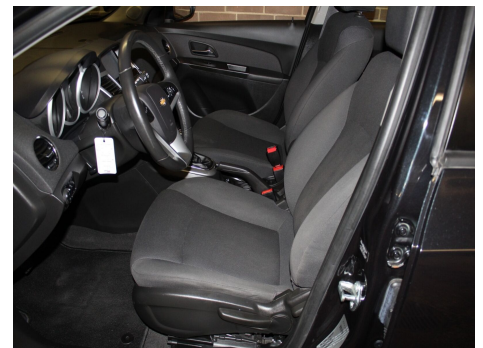

Chevrolet Cruze · 2,0 · VCDi 163 LT

Pris: 69.800,-

| | |
|-------------|-------------|
| Type: | Personvogn |
| Modelår: | 2012 |
| 1. indreg: | 03/2012 |
| Kilometer: | 136.000 km. |
| Brændstof: | Diesel |
| Farve: | Sort |
| Antal døre: | 5 |