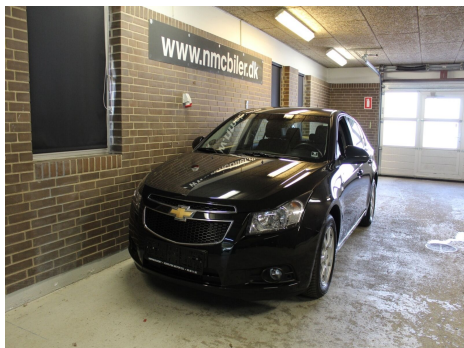

Chevrolet Cruze · 2,0 · VCDi 163 LT

Pris: 69.800,-

Type:	Personvogn
Modelår:	2012
1. indreg:	03/2012
Kilometer:	136.000 km.
Brændstof:	Diesel
Farve:	Sort
Antal døre:	5

6 gear · fuldaut. klima · alufælge · fjernb. c.lås · fartpilot · kørecomputer · infocenter · startspærre · udv. temp. måler · sædevarme · højdejust. førersæde · 4x el-ruder · el-spejle · cd/radio · navigation · multifunktionsrat · håndfrit til mobil · bluetooth · usb tilslutning · aux tilslutning · isofix · kopholder · splitbagsæde · læderrat · tågelygter · 6 airbags · abs · esp · servo · mørktonede ruder i bag · ikke ryger · nysynet 22/4-2021 · service ok · træk · diesel partikel filter · tidligere undervognsbehandlet · super velholdt · ingen leveringsomkostninger · kun kr. 1400 til nummerplader · Hos Nordjysk Motor Co. får du som køber stor sikkerhed i handlen. Bilerne er ikke kommissionsbiler og denne bil sælges med reklamationsret. Dette er din sikkerhed som køber! Og husk: Vi tager både din bil og mc i bytte!

Motor	Ydelse	Transmission	Mål	Økonomi
Volume: 2,0	Effekt: 163 HK.	Forhjulstræk	Længde: 451 cm.	Tank: 60 l.
Cylinder: 4	Moment: 360	Gear: Manuel gear	Bredde: 179 cm.	Km/l: 17,9 l.
Antal ventiler: 16	Topfart: 205 ktm/t.		Højde: 148 cm	Ejeravgift:
	0-100 km/t.: 8,5 sek.		Vægt: 1.480 kg.	DKK 6.160
				Produktionsår:
				-