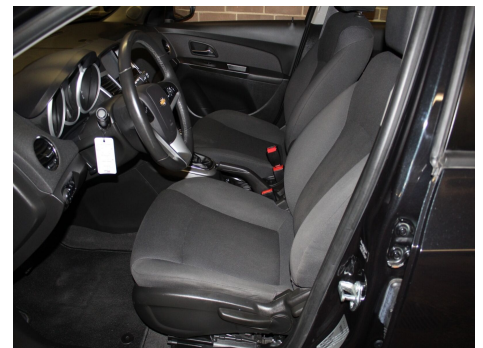

Chevrolet Cruze · 2,0 · VCDi 163 LT

Pris: 69.800,-

Type:	Personvogn
Modelår:	2012
1. indreg:	03/2012
Kilometer:	136.000 km.
Brændstof:	Diesel
Farve:	Sort
Antal døre:	5

6 gear · fuldaut. klima · alufælge · fjernb. c.lås · fartpilot · kørecomputer · infocenter · startspærre · udv. temp. måler · sædevarme · højdejust. førersæde · 4x el-ruder · el-spejle · cd/radio · navigation · multifunktionsrat · håndfrit til mobil · bluetooth · usb tilslutning · aux tilslutning · isofix · kopholder · splitbagsæde · læderrat · tågelygter · 6 airbags · abs · esp · servo · mørktonede ruder i bag · ikke ryger · nysynet 22/4-2021 · service ok · træk · diesel partikel filter · tidligere undervognsbehandlet · super velholdt · ingen leveringsomkostninger · kun kr. 1400 til nummerplader · Hos Nordjysk Motor Co. får du som køber stor sikkerhed i handlen. Bilerne er ikke kommissionsbiler og denne bil sælges med reklamationsret. Dette er din sikkerhed som køber! Og husk: Vi tager både din bil og mc i bytte!