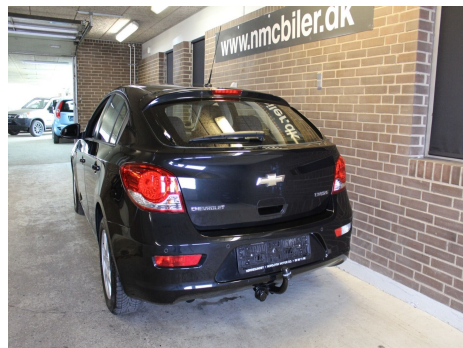

Chevrolet Cruze · 2,0 · VCDi 163 LT

Pris: 69.800,-

Type:	Personvogn
Modelår:	2012
1. indreg:	03/2012
Kilometer:	136.000 km.
Brændstof:	Diesel
Farve:	Sort
Antal døre:	5

6 gear · fuldaut. klima · alufælge · fjernb. c.lås · fartpilot · kørecomputer · infocenter · startspærre · udv. temp. måler · sædevarme · højdejust. førersæde · 4x el-ruder · el-spejle · cd/radio · navigation · multifunktionsrat · håndfrit til mobil · bluetooth · usb tilslutning · aux tilslutning · isofix · kopholder · splitbagsæde · læderrat · tågelygter · 6 airbags · abs · esp · servo · mørktonede ruder i bag · ikke ryger · nysynet 22/4-2021 · service ok · træk · diesel partikel filter · tidligere undervognsbehandlet · super velholdt · ingen leveringsomkostninger · kun kr. 1400 til nummerplader · Hos Nordjysk Motor Co. får du som køber stor sikkerhed i handlen. Bilerne er ikke kommissionsbiler og denne bil sælges med reklamationsret. Dette er din sikkerhed som køber! Og husk: Vi tager både din bil og mc i bytte!

Motor	Ydelse	Transmission	Mål	Økonomi
Volume: 2,0	Effekt: 163 HK.	Forhjulstræk	Længde: 451 cm.	Tank: 60 l.
Cylinder: 4	Moment: 360	Gear: Manuel gear	Bredde: 179 cm.	Km/l: 17,9 l.
Antal ventiler: 16	Topfart: 205 ktm/t.		Højde: 148 cm	Ejeravgift:
	0-100 km/t.: 8,5 sek.		Vægt: 1.480 kg.	DKK 6.160
				Produktionsår:
				-