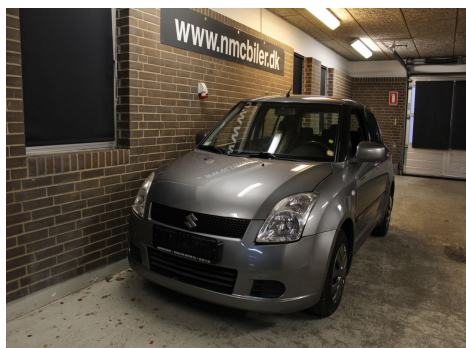

Suzuki Swift · 1,5 · GL-A

Pris: 19.800,-

Type:	Personvogn
Modelår:	2005
1. indreg:	09/2005
Kilometer:	207.000 km.
Brændstof:	Benzin
Farve:	Gråmetal
Antal døre:	5

fjernb. c.lås · kørecomputer · infocenter · startspærre · udv. temp. måler · højdejust. førersæde · el-ruder · el-spejle · cd/radio · splitbagsæde · 6 airbags · abs · esp · servo · mørktonede ruder i bag · ikke ryger · nysynet 4/1-2022 · service ok · tidligere undervognsbehandlet · pæn og velholdt · ingen leveringsomkostninger · kun kr. 1400 til nummerplader · afhentning

Motor	Ydelse	Transmission	Mål	Økonomi
Volume: 1,5	Effekt: 102 HK.	Forhjulstræk	Længde: 370 cm.	Tank: 45 l.
Cylinder: 4	Moment: 133	Gear: Manuel gear	Bredde: 169 cm.	Km/l: 15,4 l.
Antal ventiler: 16	Topfart: 185 ktm/t.		Højde: 150 cm	Ejeravgift:
	0-100 km/t.: 10,0 sek.		Vægt: 975 kg.	DKK 2.600
				Produktionsår:
				-