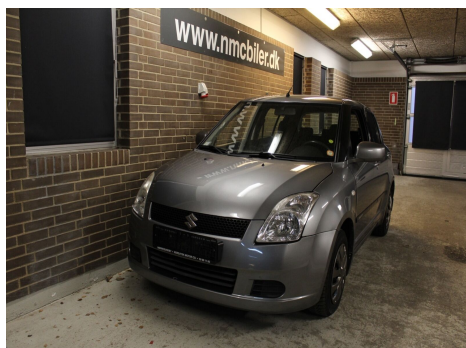

Suzuki Swift · 1,5 · GL-A

Pris: 19.800,-

Type:	Personvogn
Modelår:	2005
1. indreg:	09/2005
Kilometer:	207.000 km.
Brændstof:	Benzin
Farve:	Gråmetal
Antal døre:	5

fjernb. c.lås · kørecomputer · infocenter · startspærre · udv. temp. måler · højdejust. førersæde · el-ruder · el-spejle · cd/radio · splitbagsæde · 6 airbags · abs · esp · servo · mørktonede ruder i bag · ikke ryger · nysynet 4/1-2022 · service ok · tidligere undervognsbehandlet · pæn og velholdt · ingen leveringsomkostninger · kun kr. 1400 til nummerplader · afhentning

Motor	Ydelse	Transmission	Mål	Økonomi
Volume: 1,5	Effekt: 102 HK.	Forhjulstræk	Længde: 370 cm.	Tank: 45 l.
Cylinder: 4	Moment: 133	Gear: Manuel gear	Bredde: 169 cm.	Km/l: 15,4 l.
Antal ventiler: 16	Topfart: 185 ktm/t.		Højde: 150 cm	Ejerafgift:
	0-100 km/t.: 10,0 sek.		Vægt: 975 kg.	DKK 2.600
				Produktionsår:
				-